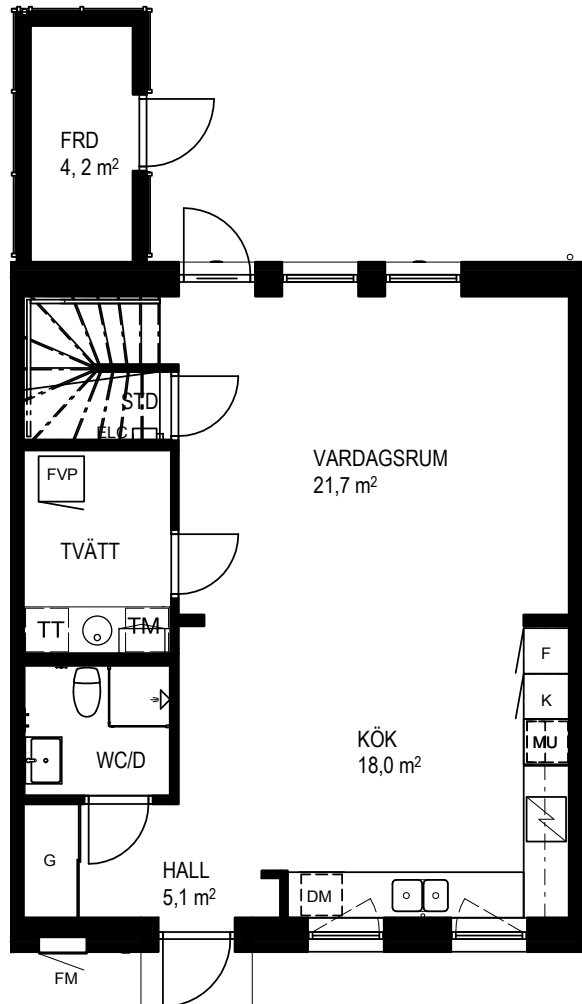

ÖVRE PLAN

MED RESERVATION FÖR FÖRÄNDRINGAR

TYP 2 - Radhus Kvadraten, 118 kvm

Radhus: 0501 och 0401

ENTRÉPLAN

0 5m

Skala 1:100

DM DISKMASKIN
F FRYS
K KYL
G GÅRDEROB
STD STÄDSKÅP
MU UGN/MICROVÅGSUGN

TM TVÄTTMASKIN
TT TORKTUMLARE
FVP FRÅNLUFTSVÄRMEPUMP
KLK KLÄDKAMMARE
ELC ELCENTRAL
FM FASADMÄTARSKÅP
--- VÄGGSKÅP

ÖVRE PLAN

MED RESERVATION FÖR FÖRÄNDRINGAR

TYP 3 - Radhus Kvadraten, 118 kvm

Radhus: 0502, 0503, 0504, 0505, 0402, 0403, 0404, 0405

ENTRÉPLAN

0 5m

Skala 1:100

DM DISKMASKIN
 F FRYS
 K KYL
 G GÅRDEROB
 STD STÄDSKÅP
 MU UGN/MICROVÅGSUGN

TM TVÄTTMASKIN
 TT TORKTUMLARE
 FVP FRÅNLUFTSVÄRMEPUMP
 KLK KLÄDKAMMARE
 ELC ELCENTRAL
 FM FASADMÄTARSKÅP
 --- VÄGGSKÅP

ÖVRE PLAN

MED RESERVATION FÖR FÖRÄNDRINGAR

TYP 4 - Radhus Kvadraten, 118 kvm

Radhus: 0306

DM DISKMASKIN
 F FRYS
 K KYL
 G GÅRDEROB
 STD STÅDSKÅP
 MU UGN/MICROVÅGSUGN

TM TVÄTTMASKIN
 TT TORKTUMLARE
 FVP FRÅNLUFTSVÄRMEPUMP
 KLK KLÄDKAMMARE
 ELC ELCENTRAL
 FM FASADMÄTARSKÅP
 --- VÄGGSKÅP