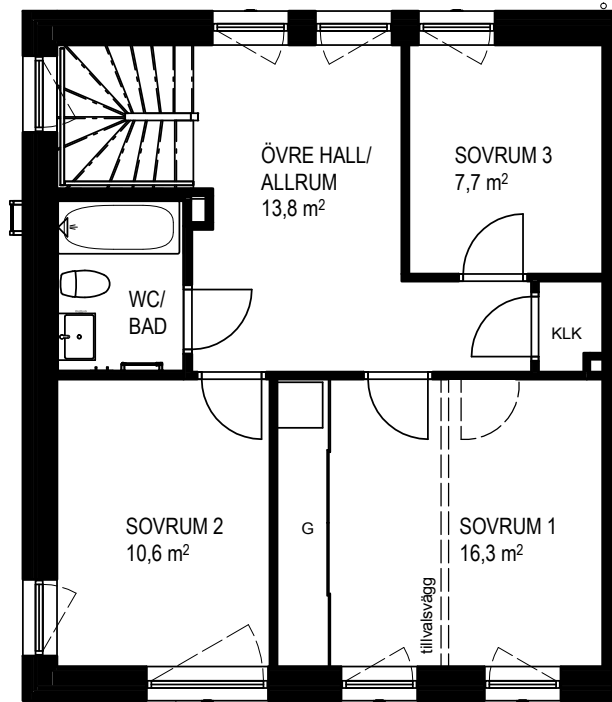

TYP 1 - Radhus Kvadraten, 118 kvm

Radhus: 0506 och 0406

ENTRÉPLAN

0 5m

Skala 1:100

DM DISKMASKIN
F FRYS
K KYL
G GÅRDEROB
STD STÄDSKÅP
MU UGN/MICROVÅGSUGN

TM TVÄTTMASKIN
TT TORKTUMLARE
FVP FRÅNLUFTSVÄRMEPUMP
KLK KLÄDKAMMARE
ELC ELCENTRAL
FM FASADMÄTARSKÅP
--- VÄGGSKÅP

ÖVRE PLAN

MED RESERVATION FÖR FÖRÄNDRINGAR

TYP 2 - Radhus Kvadraten, 118 kvm

Radhus: 0501 och 0401

ENTRÉPLAN

0 5m

Skala 1:100

DM DISKMASKIN
F FRYS
K KYL
G GÅRDEROB
STD STÄDSKÅP
MU UGN/MICROVÅGSUGN

TM TVÄTTMASKIN
TT TORKTUMLARE
FVP FRÅNLUFTSVÄRMEPUMP
KLK KLÄDKAMMARE
ELC ELCENTRAL
FM FASADMÄTARSKÅP
--- VÄGGSKÅP

ÖVRE PLAN

MED RESERVATION FÖR FÖRÄNDRINGAR

TYP 3 - Radhus Kvadraten, 118 kvm

Radhus: 0502, 0503, 0504, 0505, 0402, 0403, 0404, 0405