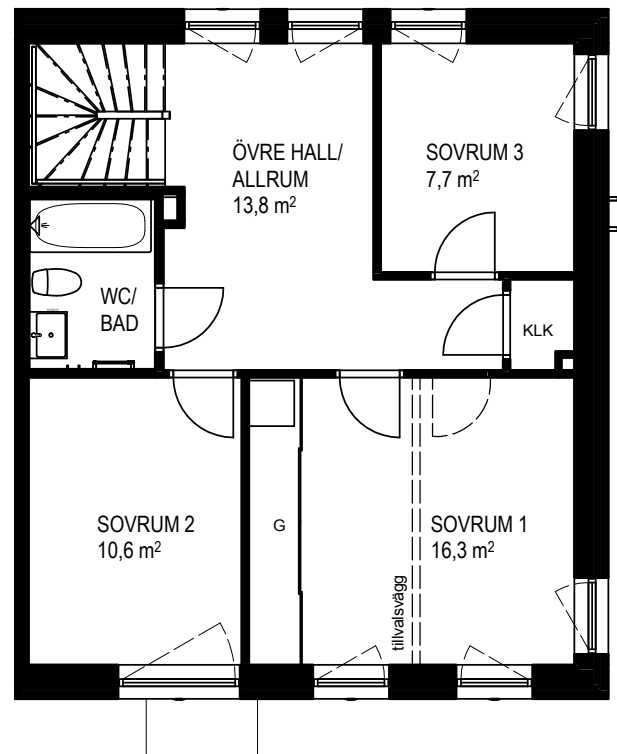

TYP 1 - Radhus Kvadraten, 118 kvm

Radhus: 0506 och 0406

ENTRÉPLAN

0 5m

Skala 1:100

DM DISKMASKIN
F FRYS
K KYL
G GÅRDEROB
STD STÄDSKÅP
MU UGN/MICROVÅGSUGN

TM TVÄTTMASKIN
TT TORKTUMLARE
FVP FRÅNLUFTSVÄRMEPUMP
KLK KLÄDKAMMARE
ELC ELCENTRAL
FM FASADMÄTARSKÅP
--- VÄGGSKÅP

ÖVRE PLAN

MED RESERVATION FÖR FÖRÄNDRINGAR

TYP 2 - Radhus Kvadraten, 118 kvm

Radhus: 0501 och 0401

ENTRÉPLAN

0 5m

Skala 1:100

DM DISKMASKIN
F FRYS
K KYL
G GÅRDEROB
STD STÄDSKÅP
MU UGN/MICROVÅGSUGN

TM TVÄTTMASKIN
TT TORKTUMLARE
FVP FRÅNLUFTSVÄRMEPUMP
KLK KLÄDKAMMARE
ELC ELCENTRAL
FM FASADMÄTARSKÅP
--- VÄGGSKÅP

ÖVRE PLAN

MED RESERVATION FÖR FÖRÄNDRINGAR

TYP 3 - Radhus Kvadraten, 118 kvm

Radhus: 0502, 0503, 0504, 0505, 0402, 0403, 0404, 0405