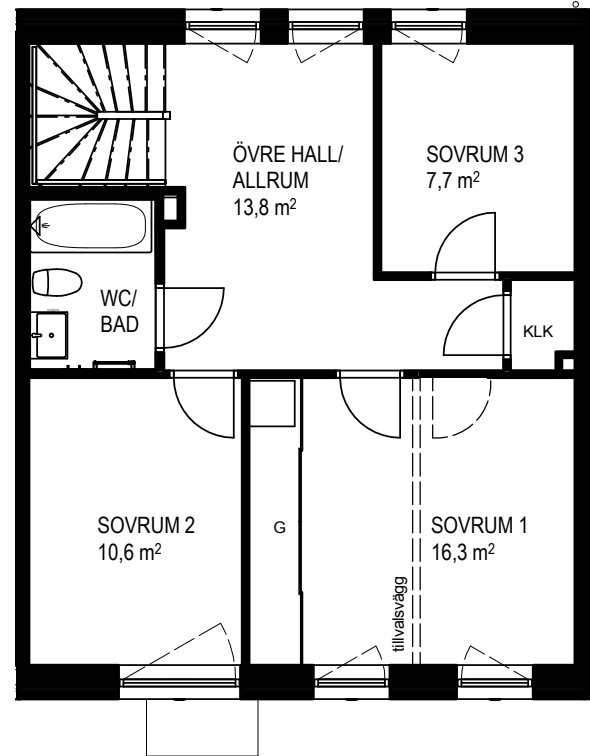

ÖVRE PLAN

MED RESERVATION FÖR FÖRÄNDRINGAR

TYP 2 - Radhus Kvadraten, 118 kvm

Radhus: 0501 och 0401

ENTRÉPLAN

0 5m

Skala 1:100

DM DISKMASKIN
F FRYS
K KYL
G GÅRDEROB
STD STÄDSKÅP
MU UGN/MICROVÅGSUGN

TM TVÄTTMASKIN
TT TORKTUMLARE
FVP FRÅNLUFTSVÄRMEPUMP
KLK KLÄDKAMMARE
ELC ELCENTRAL
FM FASADMÄTARSKÅP
--- VÄGGSKÅP

ÖVRE PLAN

MED RESERVATION FÖR FÖRÄNDRINGAR

TYP 3 - Radhus Kvadraten, 118 kvm

Radhus: 0502, 0503, 0504, 0505, 0402, 0403, 0404, 0405

ÖVRE PLAN

MED RESERVATION FÖR FÖRÄNDRINGAR

TYP 4 - Radhus Kvadraten, 118 kvm

Radhus: 0306

DM DISKMASKIN
 F FRYS
 K KYL
 G GÅRDEROB
 STD STÅDSKÅP
 MU UGN/MICROVÅGSUGN

TM TVÄTTMASKIN
 TT TORKTUMLARE
 FVP FRÅNLUFTSVÄRMEPUMP
 KLK KLÄDKAMMARE
 ELC ELCENTRAL
 FM FASADMÄTARSKÅP
 --- VÄGGSKÅP