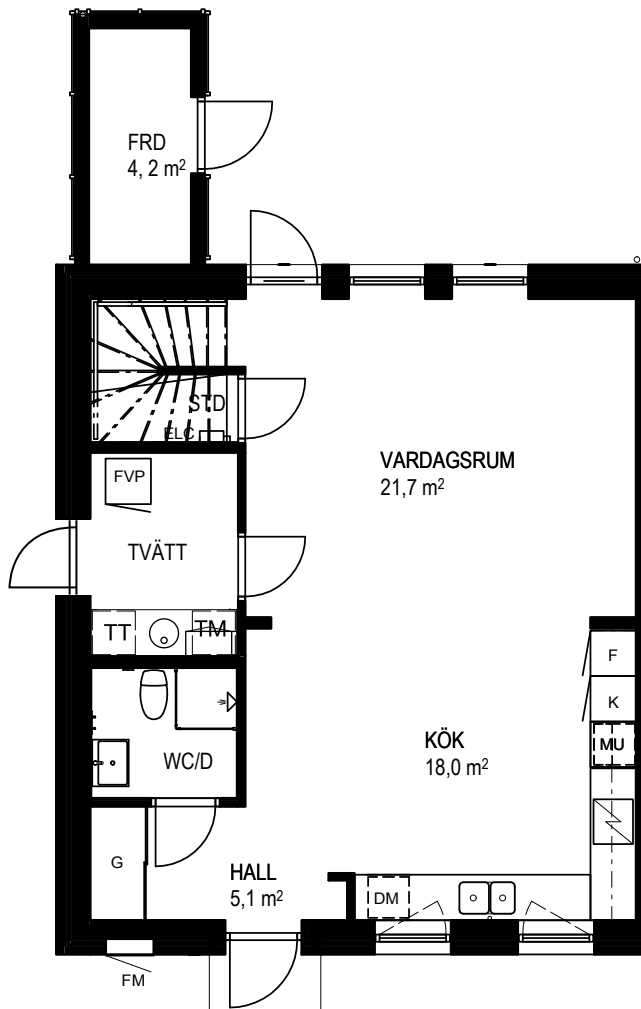

TYP 1 - Radhus Kvadraten, 118 kvm

Radhus: 0506 och 0406

ENTRÉPLAN

0 5m

Skala 1:100

DM DISKMASKIN
F FRYS
K KYL
G GÅRDEROB
STD STÄDSKÅP
MU UGN/MICROVÅGSUGN

TM TVÄTTMASKIN
TT TORKTUMLARE
FVP FRÅNLUFTSVÄRMEPUMP
KLK KLÄDKAMMARE
ELC ELCENTRAL
FM FASADMÄTARSKÅP
--- VÄGGSKÅP

ÖVRE PLAN

MED RESERVATION FÖR FÖRÄNDRINGAR

TYP 2 - Radhus Kvadraten, 118 kvm

Radhus: 0501 och 0401

ENTRÉPLAN

0 5m

Skala 1:100

DM DISKMASKIN
F FRYS
K KYL
G GÅRDEROB
STD STÄDSKÅP
MU UGN/MICROVÅGSUGN

TM TVÄTTMASKIN
TT TORKTUMLARE
FVP FRÅNLUFTSVÄRMEPUMP
KLK KLÄDKAMMARE
ELC ELCENTRAL
FM FASADMÄTARSKÅP
--- VÄGGSKÅP

ÖVRE PLAN

MED RESERVATION FÖR FÖRÄNDRINGAR

TYP 3 - Radhus Kvadraten, 118 kvm

Radhus: 0502, 0503, 0504, 0505, 0402, 0403, 0404, 0405