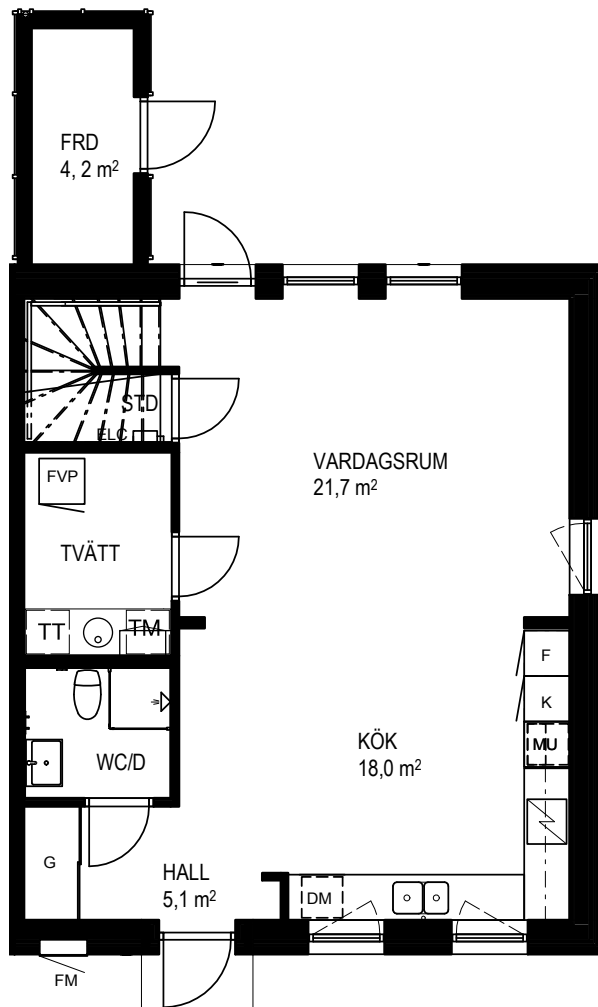

TYP 1 - Radhus Kvadraten, 118 kvm

Radhus: 0506 och 0406

ENTRÉPLAN

0 5m

Skala 1:100

DM DISKMASKIN
F FRYS
K KYL
G GÅRDEROB
STD STÄDSKÅP
MU UGN/MICROVÅGSUGN

TM TVÄTTMASKIN
TT TORKTUMLARE
FVP FRÅNLUFTSVÄRMEPUMP
KLK KLÄDKAMMARE
ELC ELCENTRAL
FM FASADMÄTARSKÅP
--- VÄGGSKÅP

ÖVRE PLAN

MED RESERVATION FÖR FÖRÄNDRINGAR

TYP 2 - Radhus Kvadraten, 118 kvm

Radhus: 0501 och 0401

ENTRÉPLAN

0 5m

Skala 1:100

DM DISKMASKIN
F FRYS
K KYL
G GÅRDEROB
STD STÄDSKÅP
MU UGN/MICROVÅGSUGN

TM TVÄTTMASKIN
TT TORKTUMLARE
FVP FRÅNLUFTSVÄRMEPUMP
KLK KLÄDKAMMARE
ELC ELCENTRAL
FM FASADMÄTARSKÅP
--- VÄGGSKÅP

ÖVRE PLAN

MED RESERVATION FÖR FÖRÄNDRINGAR

TYP 3 - Radhus Kvadraten, 118 kvm

Radhus: 0502, 0503, 0504, 0505, 0402, 0403, 0404, 0405