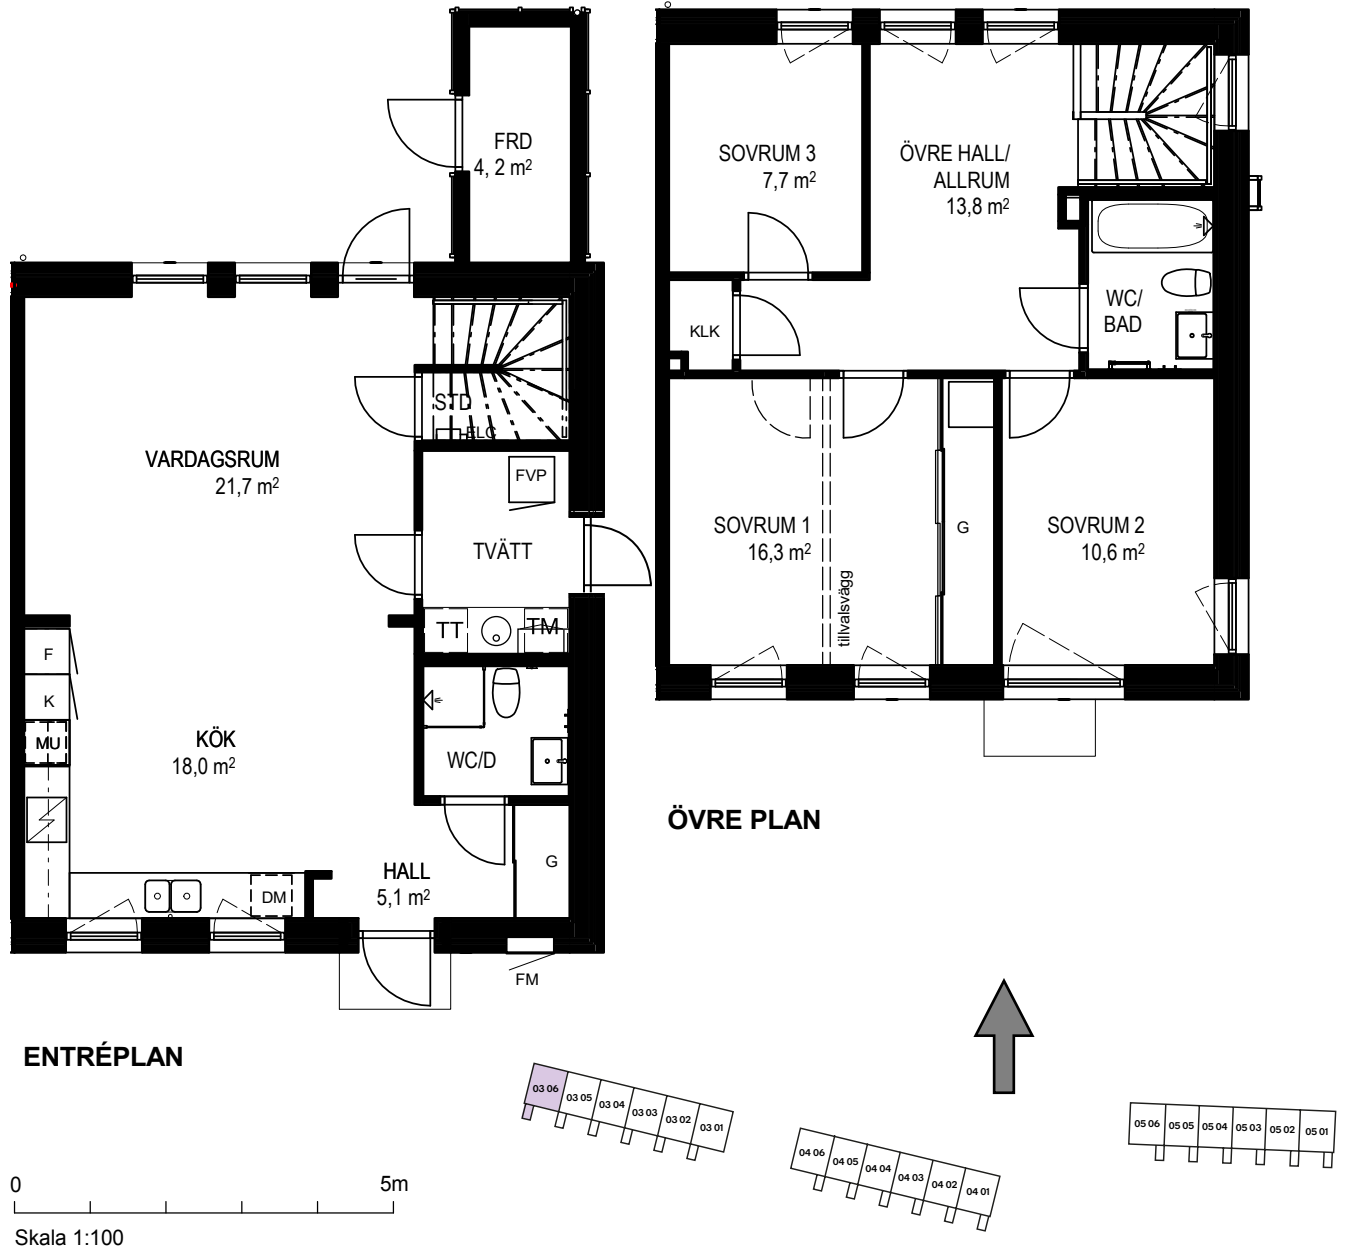

ENTRÉPLAN

0 5m

Skala 1:100

DM DISKMASKIN
 F FRYS
 K KYL
 G GÅRDEROB
 STD STÄDSKÅP
 MU UGN/MICROVÅGSUGN

TM TVÄTTMASKIN
 TT TORKTUMLARE
 FVP FRÅNLUFTSVÄRMEPUMP
 KLK KLÄDKAMMARE
 ELC ELCENTRAL
 FM FASADMÄTARSKÅP
 --- VÄGGSKÅP

ÖVRE PLAN

MED RESERVATION FÖR FÖRÄNDRINGAR

TYP 4 - Radhus Kvadraten, 118 kvm

Radhus: 0306

DM DISKMASKIN
 F FRYS
 K KYL
 G GÅRDEROB
 STD STÅDSKÅP
 MU UGN/MICROVÅGSUGN

TM TVÄTTMASKIN
 TT TORKTUMLARE
 FVP FRÅNLUFTSVÄRMEPUMP
 KLK KLÄDKAMMARE
 ELC ELCENTRAL
 FM FASADMÄTARSKÅP
 --- VÄGGSKÅP