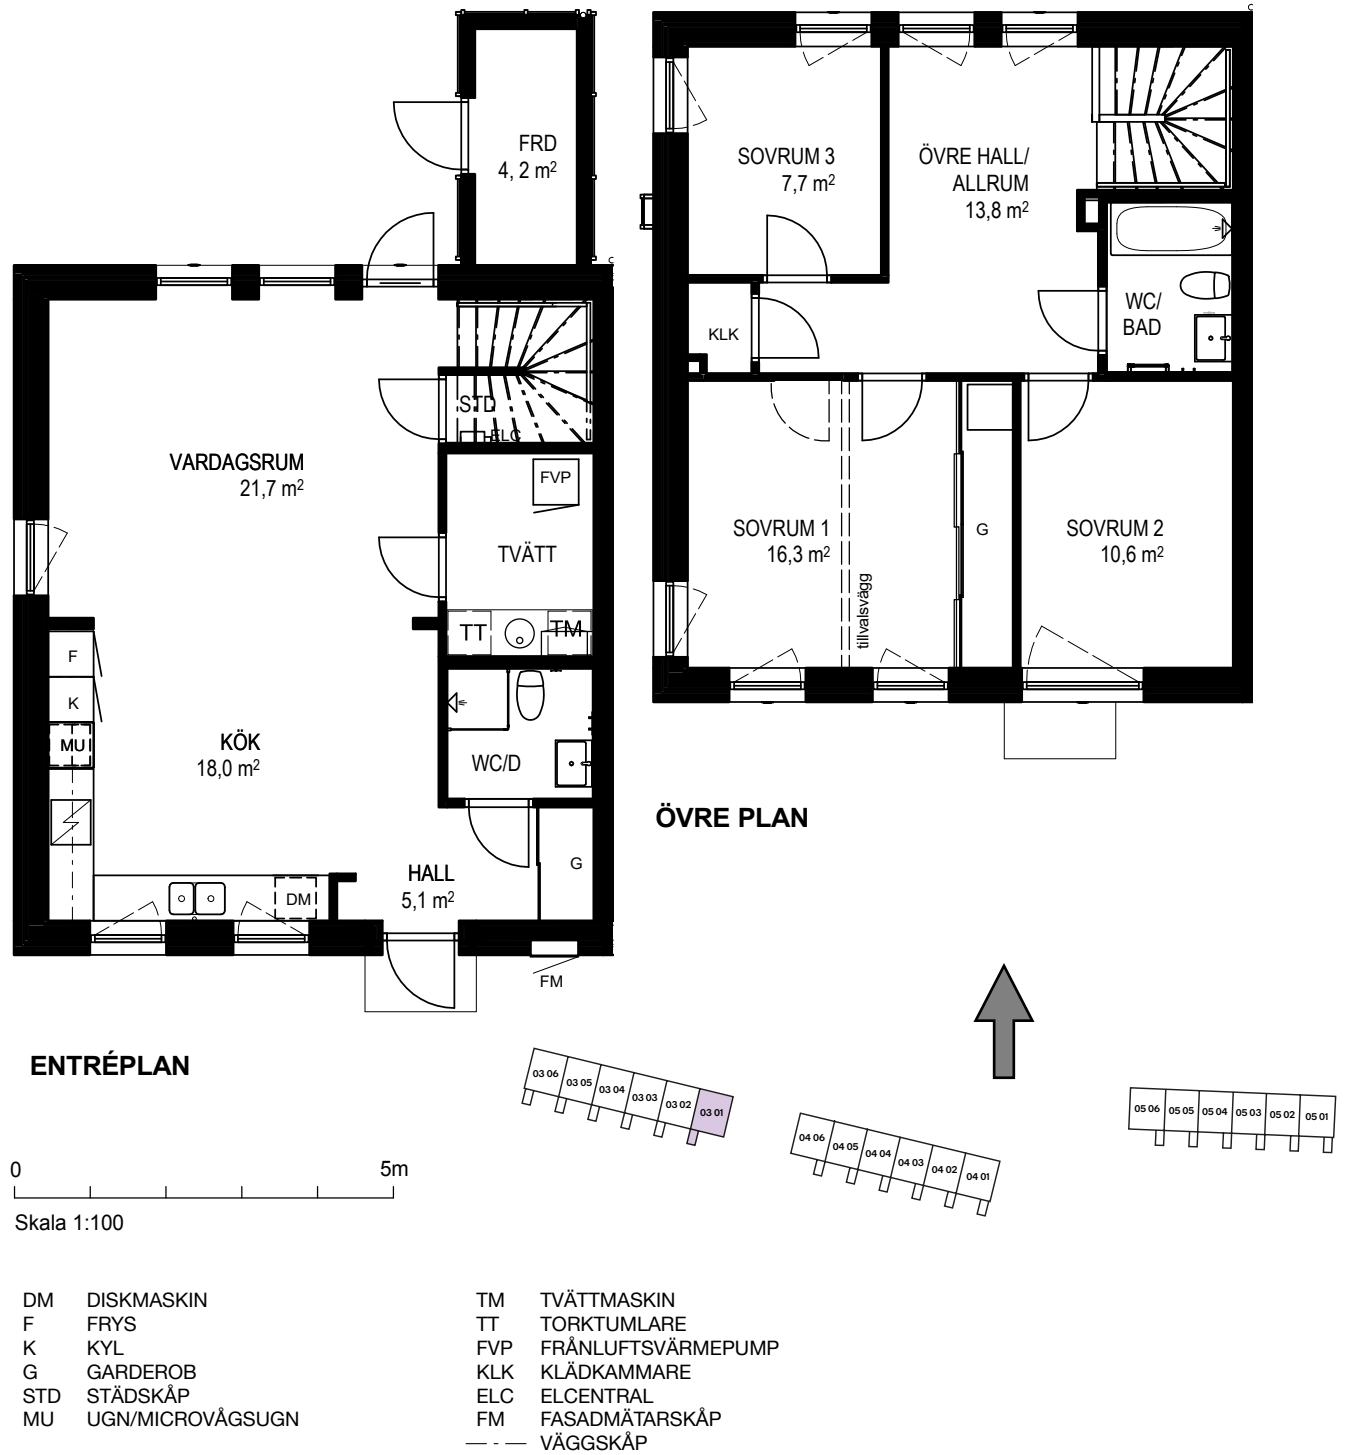

ÖVRE PLAN

MED RESERVATION FÖR FÖRÄNDRINGAR

TYP 4 - Radhus Kvadraten, 118 kvm

Radhus: 0306

DM DISKMASKIN
 F FRYS
 K KYL
 G GÅRDEROB
 STD STÅDSKÅP
 MU UGN/MICROVÅGSUGN

TM TVÄTTMASKIN
 TT TORKTUMLARE
 FVP FRÅNLUFTSVÄRMEPUMP
 KLK KLÄDKAMMARE
 ELC ELCENTRAL
 FM FASADMÄTARSKÅP
 --- VÄGGSKÅP

MED RESERVATION FÖR FÖRÄNDRINGAR

TYP 5 - Radhus Kvadraten, 118 kvm

Radhus: 0301

MED RESERVATION FÖR FÖRÄNDRINGAR

TYP 6 - Radhus Kvadraten, 118 kvm

Radhus: 0302, 0303, 0304, 0305

MED RESERVATION FÖR FÖRÄNDRINGAR