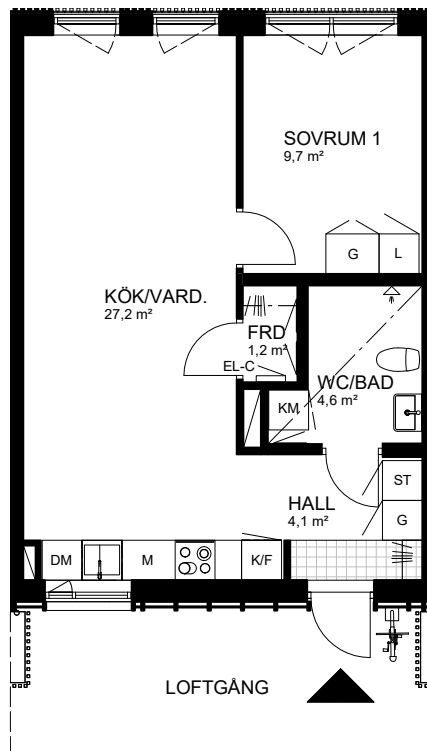

# 2 rum & kök, 49 kvm

FYLLINGE, HALMSTAD

Våning 1

Lägenhet 11-06, 12-06

0 5m  
Skala 1:100

L LINNESKÅP  
DM DISKMASKIN  
F FRYS  
K KYLSKÅP  
G GARDEROB  
ST STÅDSKÅP  
MU MICROVÅGSUGN  
--- VÄGGSKÅP, KLÄDSTÅNG,  
LÄGRE TAKHÖJD  
TILLVAL