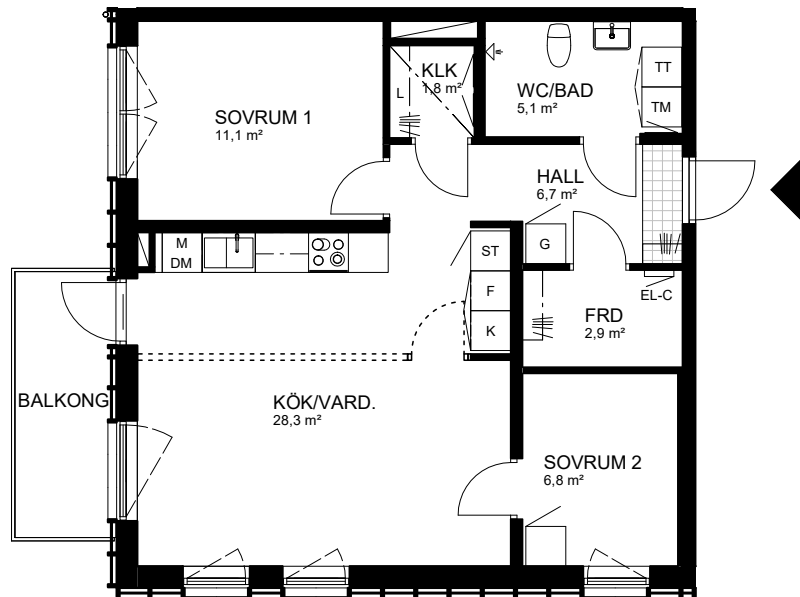

# 3 rum & kök, 67 kvm

FYLLINGE, HALMSTAD

Våning 1

Lägenhet 11-03, 12-03

Skala 1:100

L	LINNESKÅP	FM	FASADMÄTARSKÅP
DM	DISKMASKIN	TM	TVÄTTMASKIN
F	FRYS	TT	TORKTUMLARE
K	KYLSKÅP	KM	KOMBIMASKIN
G	GARDEROB	FTX	FRÅN- OCH TILLUFTSAGGREGAT
ST	STÄDSKÅP	FJV	FJÄRRVÄRME
MU	MICROVÅGSUGN	KLK	KLÄDKAMMARE
- - -	VÄGGSKÅP, KLÄDSTÄNG, LÄGRE TAKHÖJD	KPH	KAPPHYLLA
TILLVAL		IL	INSPEKTIONSLUCKA
		ELC	ELCENTRAL