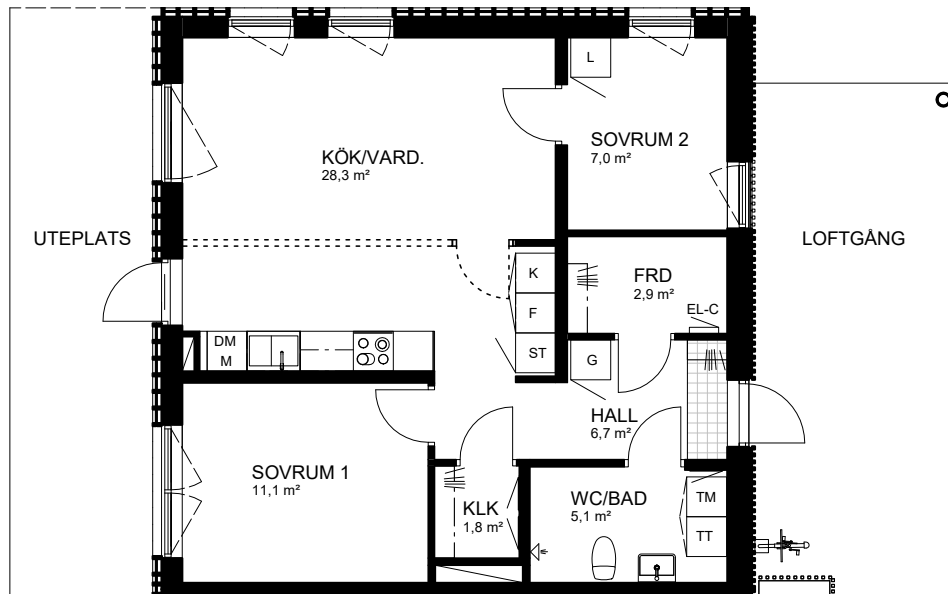

# 3 rum & kök, 67 kvm

FYLLINGE, HALMSTAD

Våning 1

Lägenhet 10-01

0 5m

Skala 1:100

L LINNESKÅP  
 DM DISKMASKIN  
 F FRYSS  
 K KYLSKÅP  
 G GARDEROB  
 ST STÅDSKÅP  
 MU MICROVÅGSUGN  
 --- VÄGGSKÅP, KLÄDSTÅNG,  
 LÄGRE TAKHÖJD  
 TILLVAL