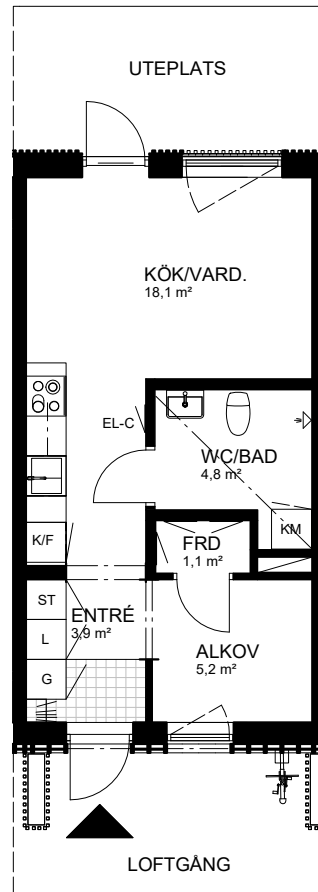

# 1,5 rum & kök, 35 kvm

FYLLINGE, HALMSTAD

Våning 1

Lägenhet 10-04

0 5m  
Skala 1:100

L LINNESKÅP  
DM DISKMASKIN  
F FRYS  
K KYLSKÅP  
G GARDEROB  
ST STÅDSKÅP  
MU MICROVÅGSUGN  
- - - VÄGGSKÅP, KLÄDSTÅNG,  
LÄGRE TAKHÖJD  
TILLVAL