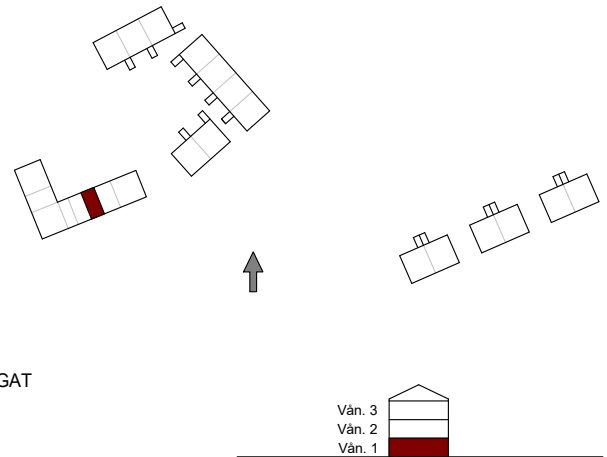

0 5m

Skala 1:100

L LINNESKÅP
DM DISKMASKIN
F FRYS
K KYLSKÅP
G GARDEROB
ST STÅDSKÅP
MU MICROVÅGSUGN
--- VÄGGSKÅP, KLÄDSTÅNG,
LÄGRE TAKHÖJD
TILLVAL

FM FASADMÄTARSKÅP
TM TVÄTTMASKIN
TT TORKTUMLARE
KM KOMBIMASKIN
FTX FRÅN- OCH TILLUFTSAGGREGAT
FJV FJÄRRVÄRME
KLK KLÄDKAMMARE
KPH KAPPHYLLA
IL INSPEKTIONSLUCKA
ELC ELCENTRAL