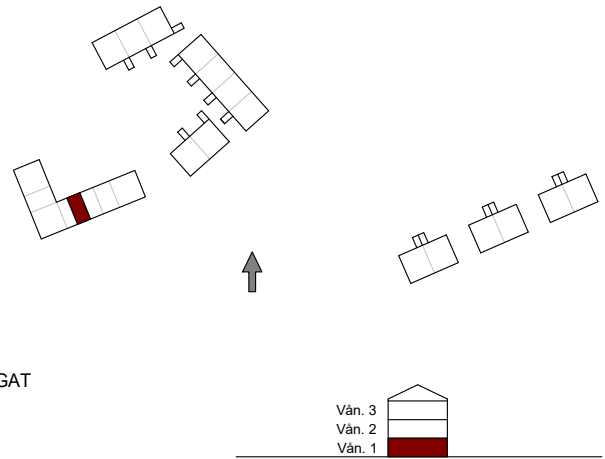

0 5m
Skala 1:100

L LINNESKÅP
DM DISKMASKIN
F FRYS
K KYLSKÅP
G GARDEROB
ST STÅDSKÅP
MU MICROVÅGSUGN
- - - VÄGGSKÅP, KLÄDSTÅNG,
LÄGRE TAKHÖJD
TILLVAL

FM FASADMÄTARSKÅP
TM TVÄTTMASKIN
TT TORKTUMLARE
KM KOMBIMASKIN
FTX FRÅN- OCH TILLUFTSAGGREGAT
FJV FJÄRRVÄRME
KLK KLÄDKAMMARE
KPH KAPPHYLLA
IL INSPEKTIONSLUCKA
ELC ELCENTRAL