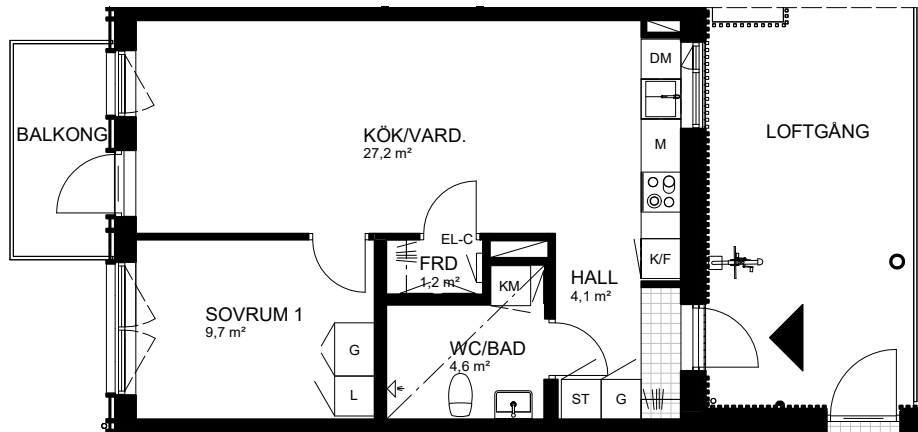

2 rum & kök, 49 kvm

FYLLINGE, HALMSTAD

Våning 1

Lägenhet 11-02, 12-02