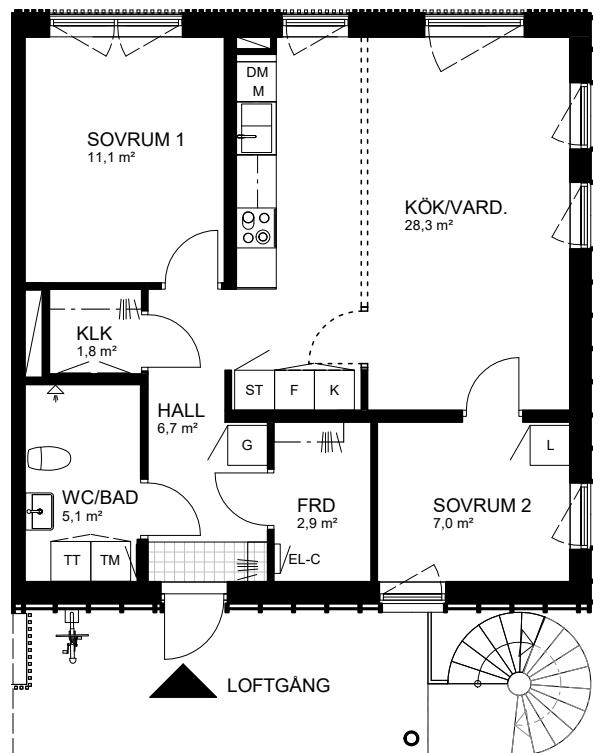

# 3 rum & kök, 67 kvm

FYLLINGE, HALMSTAD

Våning 1

Lägenhet 11-07, 12-07

0 5m

Skala 1:100

L	LINNESKÅP	FM	FASADMÄTARSKÅP
DM	DISKMASKIN	TM	TVÄTTMASKIN
F	FRYS	TT	TORKTUMLARE
K	KYLSKÅP	KM	KOMBIMASKIN
G	GARDEROB	FTX	FRÅN- OCH TILLUFTSAGGREGAT
ST	STÄDSKÅP	FJV	FJÄRRVÄRME
MU	MICROVÅGSUGN	KLK	KLÄDKAMMARE
---	VÄGGSKÅP, KLÄDSTÅNG, LÄGRE TAKHÖJD	KPH	KAPPHYLLA
TILLVAL		IL	INSPEKTIONSLUCKA
		ELC	ELCENTRAL