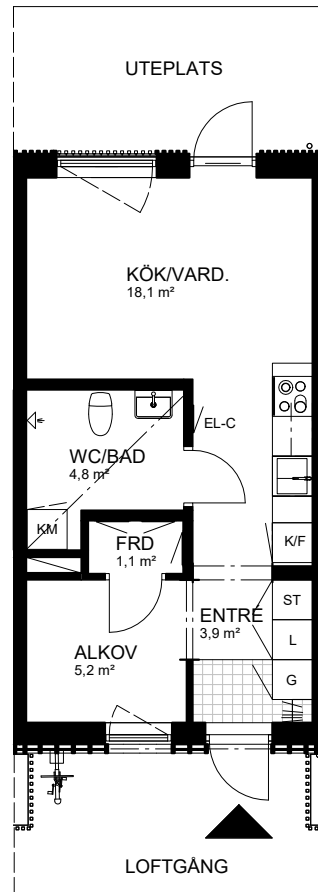

# 1,5 rum & kök, 35 kvm

FYLLINGE, HALMSTAD

Våning 1

Lägenhet 10-05

0 5m

Skala 1:100

L LINNESKÅP  
DM DISKMASKIN  
F FRYS  
K KYLSKÅP  
G GARDEROB  
ST STÅDSKÅP  
MU MICROVÅGSUGN  
--- VÄGGSKÅP, KLÄDSTÅNG,  
LÄGRE TAKHÖJD  
TILLVAL