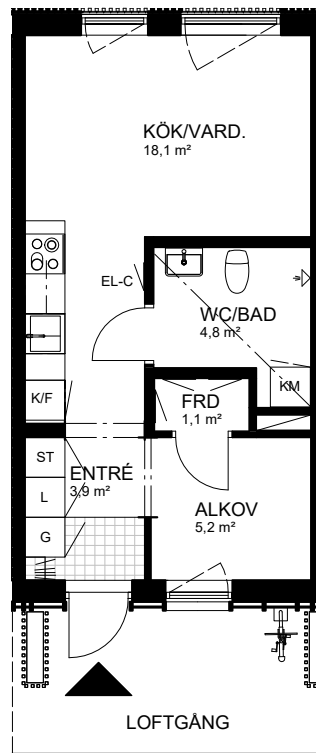

1,5 rum & kök, 35 kvm

FYLLINGE, HALMSTAD

Våning 1

Lägenhet 11-04, 12-04