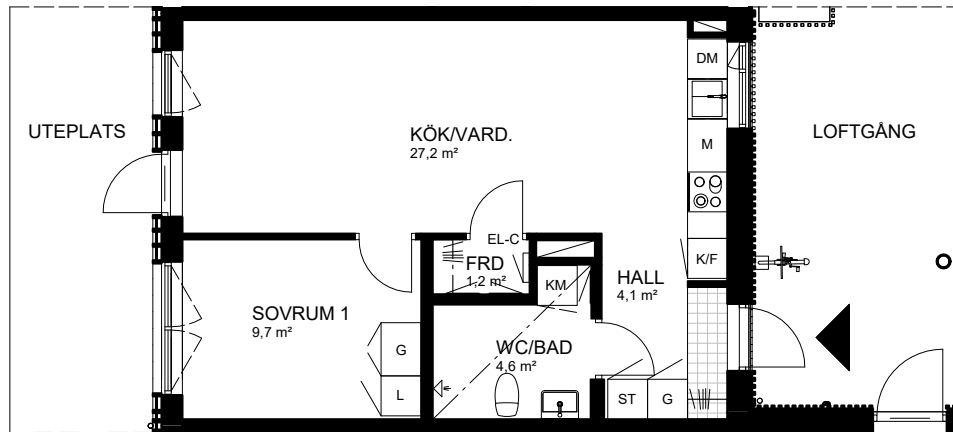

# 2 rum & kök, 49 kvm

FYLLINGE, HALMSTAD

Våning 1

Lägenhet 10-02

0 5m

Skala 1:100

L LINNESKÅP  
 DM DISKMASKIN  
 F FRYSS  
 K KYLSKÅP  
 G GARDEROB  
 ST STÅDSKÅP  
 MU MICROVÅGSUGN  
 - - - VÄGGSKÅP, KLÄDSTÅNG,  
 LÄGRE TAKHÖJD  
 TILLVAL