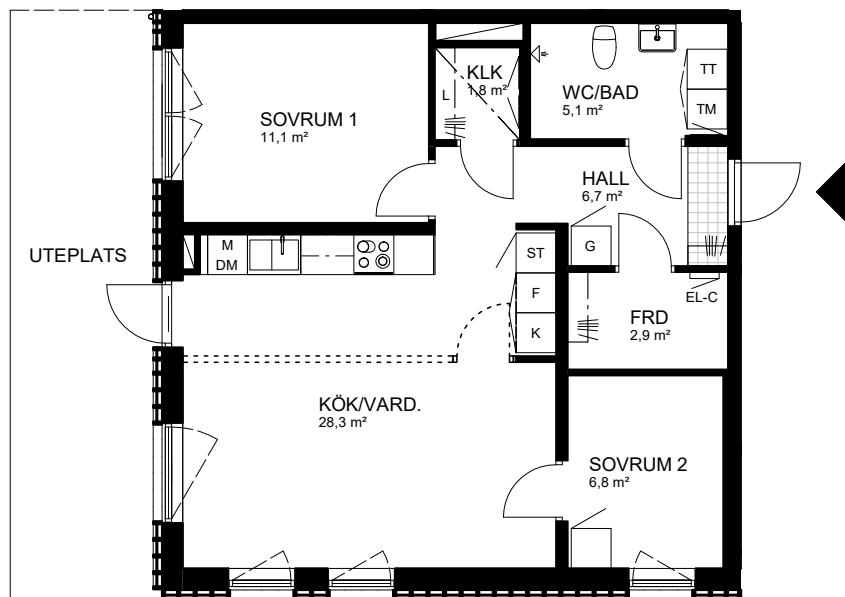

# 3 rum & kök, 67 kvm

FYLLINGE, HALMSTAD

Våning 1

Lägenhet 10-03

0 5m

Skala 1:100

L	LINNESKÅP	FM	FASADMÄTARSKÅP
DM	DISKMASKIN	TM	TVÄTTMASKIN
F	FRYS	TT	TORKTUMLARE
K	KYLSKÅP	KM	KOMBIMASKIN
G	GÄRDEROB	FTX	FRÅN- OCH TILLUFTSAGGREGAT
ST	STÄDSKÅP	FJV	FJÄRRVÄRME
MU	MICROVÅGSUGN	KLK	KLÄDKAMMARE
---	VÄGGSKÅP, KLÄDSTÄNG, LÄGRE TAKHÖJD	KPH	KAPPHYLLA
TILLVAL		IL	INSPEKTIONSLUCKA
		ELC	ELCENTRAL