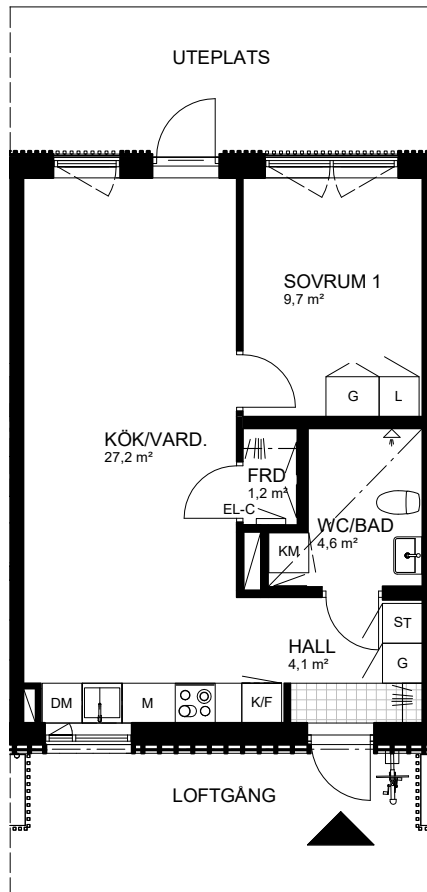

# 2 rum & kök, 49 kvm

FYLLINGE, HALMSTAD

Våning 1

Lägenhet 10-06

0 5m  
Skala 1:100

L LINNESKÅP  
DM DISKMASKIN  
F FRYS  
K KYLSKÅP  
G GARDEROB  
ST STÅDSKÅP  
MU MICROVÅGSUGN  
--- VÄGGSKÅP, KLÄDSTÅNG,  
LÄGRE TAKHÖJD  
TILLVAL