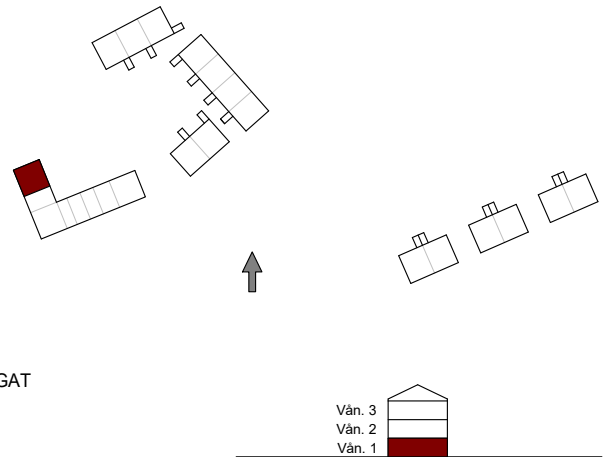

0 5m

Skala 1:100

L LINNESKÅP
DM DISKMASKIN
F FRYSS
K KYLSKÅP
G GARDEROB
ST STÅDSKÅP
MU MICROVÅGSUGN
--- VÄGGSKÅP, KLÄDSTÅNG,
LÄGRE TAKHÖJD
TILLVAL

FM FASADMÄTARSKÅP
TM TVÄTTMASKIN
TT TORKTUMLARE
KM KOMBIMASKIN
FTX FRÅN- OCH TILLUFTSAGGREGAT
FJV FJÄRRVÄRME
KLK KLÄDKAMMARE
KPH KAPPHYLLA
IL INSPEKTIONSLUCKA
ELC ELCENTRAL