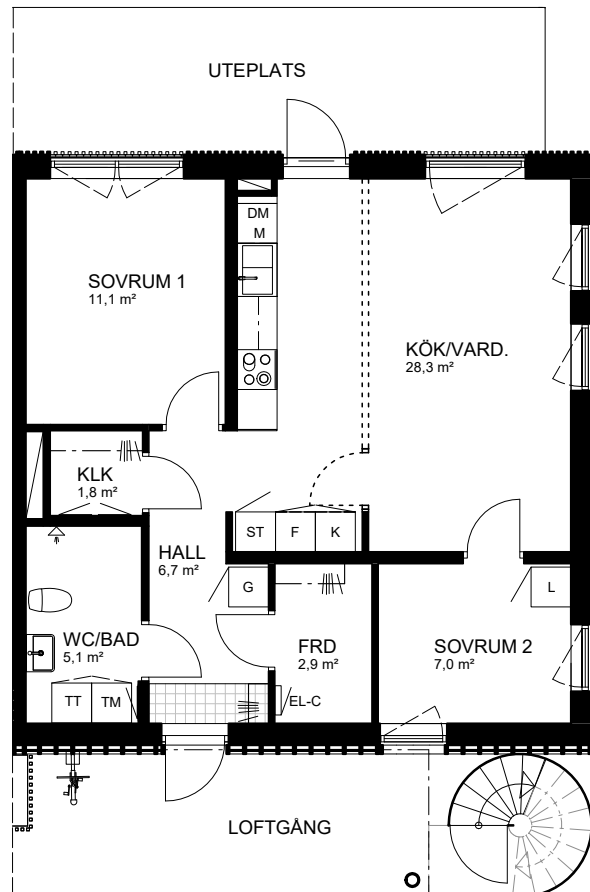

# 3 rum & kök, 67 kvm

FYLLINGE, HALMSTAD

Våning 1

Lägenhet 10-01

0 5m

Skala 1:100

L LINNESKÅP  
 DM DISKMASKIN  
 F FRYSS  
 K KYLSKÅP  
 G GARDEROB  
 ST STÅDSKÅP  
 MU MICROVÅGSUGN  
 --- VÄGGSKÅP, KLÄDSTÅNG,  
 LÄGRE TAKHÖJD  
 TILLVAL

# 3 rum & kök, 67 kvm

FYLLINGE, HALMSTAD

Våning 1

Lägenhet 10-07

0 5m

Skala 1:100

L	LINNESKÅP	FM	FASADMÄTARSKÅP
DM	DISKMASKIN	TM	TVÄTTMASKIN
F	FRYS	TT	TORKTUMLARE
K	KYLSKÅP	KM	KOMBIMASKIN
G	GARDEROB	FTX	FRÄN- OCH TILLUFTSAGGREGAT
ST	STÄDSKÅP	FJV	FJÄRRVÄRME
MU	MICROVÅGSUGN	KLK	KLÄDKAMMARE
---	VÄGGSKÅP, KLÄDSTÅNG, LÄGRE TAKHÖJD	KPH	KAPPHYLLA
TILLVAL		IL	INSPEKTIONSLUCKA
		ELC	ELCENTRAL