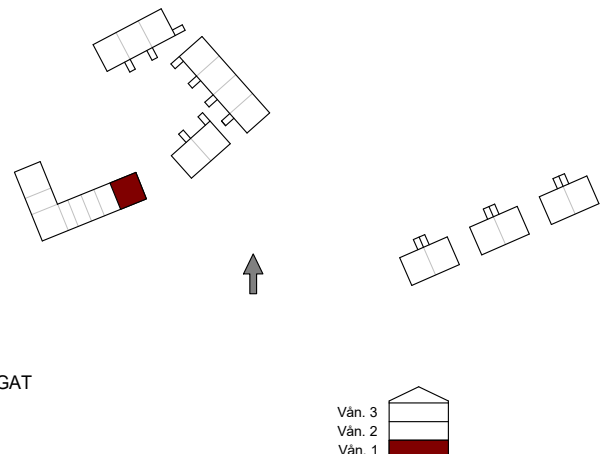

0 5m

Skala 1:100

L	LINNESKÅP	FM	FASADMÄTARSKÅP
DM	DISKMASKIN	TM	TVÄTTMASKIN
F	FRYS	TT	TORKTUMLARE
K	KYLSKÅP	KM	KOMBIMASKIN
G	GARDEROB	FTX	FRÄN- OCH TILLUFTSAGGREGAT
ST	STÄDSKÅP	FJV	FJÄRRVÄRME
MU	MICROVÅGSUGN	KLK	KLÄDKAMMARE
---	VÄGGSKÅP, KLÄDSTÅNG, LÄGRE TAKHÖJD	KPH	KAPPHYLLA
TILLVAL		IL	INSPEKTIONSLUCKA
		ELC	ELCENTRAL

MED RESERVATION FÖR FÖRÄNDRINGAR