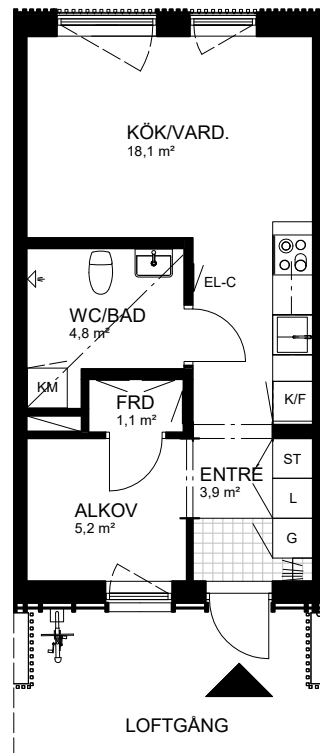

# 1,5 rum & kök, 35 kvm

FYLLINGE, HALMSTAD

Våning 1

Lägenhet 10-04

0 5m  
Skala 1:100

L LINNESKÅP  
DM DISKMASKIN  
F FRYS  
K KYLSKÅP  
G GARDEROB  
ST STÅDSKÅP  
MU MICROVÅGSUGN  
- - - VÄGGSKÅP, KLÄDSTÅNG,  
LÄGRE TAKHÖJD  
TILLVAL

# 1,5 rum & kök, 35 kvm

FYLLINGE, HALMSTAD

Våning 1

Lägenhet 11-05, 12-05

0 5m

Skala 1:100

L LINNESKÅP  
 DM DISKMASKIN  
 F FRYS  
 K KYLSKÅP  
 G GARDEROB  
 ST STÅDSKÅP  
 MU MICROVÅGSUGN  
 --- VÄGGSKÅP, KLÄDSTÅNG,  
 LÄGRE TAKHÖJD  
 TILLVAL