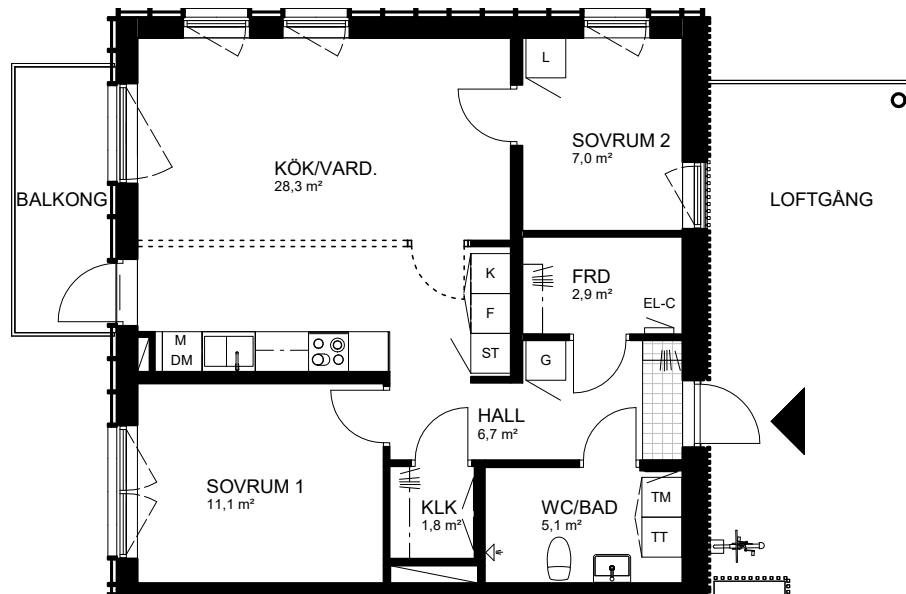

# 3 rum & kök, 67 kvm

FYLLINGE, HALMSTAD

Våning 1

Lägenhet 11-01, 12-01

0 5m

Skala 1:100

L LINNESKÅP  
DM DISKMASKIN  
F FRYSS  
K KYLSKÅP  
G GÅRDEROB  
ST STÅDSKÅP  
MU MICROVÅGSUGN  
- - - VÄGGSKÅP, KLÄDSTÅNG,  
LÄGRE TAKHÖJD  
TILLVAL