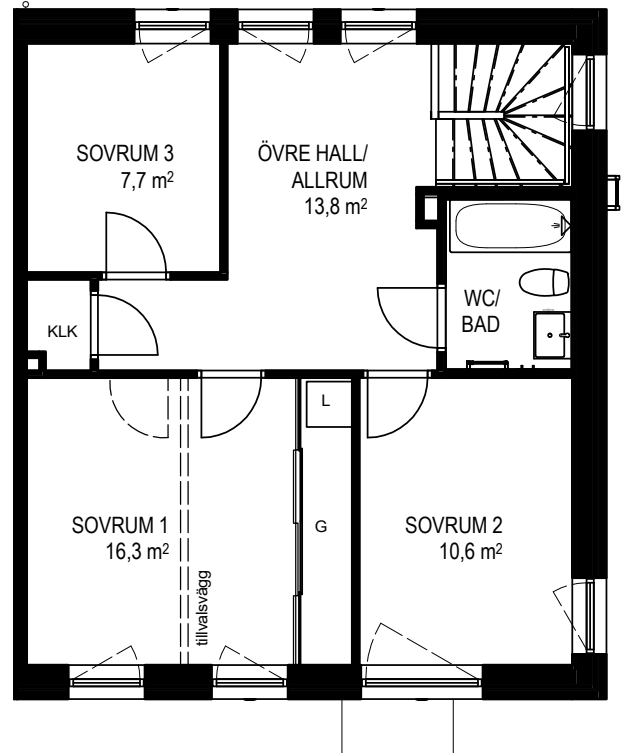

TYP 4a - Radhus Kvadraten, 118 kvm

BRF HJÄRTAT, KÄVLINGE

Våning 1 & 2

Hus 01-01, 03-01, 04-03, 04-07

Skala 1:100

DM DISKMASKIN
F FRYSS
K KYL
G GARDEROB
L LINNESKÅP
STD STÅDSKÅP
MU UGN/MICROVÅGSUGN

TM TVÄTTMASKIN
TT TORKTUMLARE
FVP FRÅNLUTSVÄRMEPL
KLK KLÄDKAMMARE
ELC ELCENTRAL
FM FASADMÄTARSKÅP
--- VÄGGSKÅP

ÖVRE PLAN

MED RESERVATION FÖR FÖRÄNDRINGAR