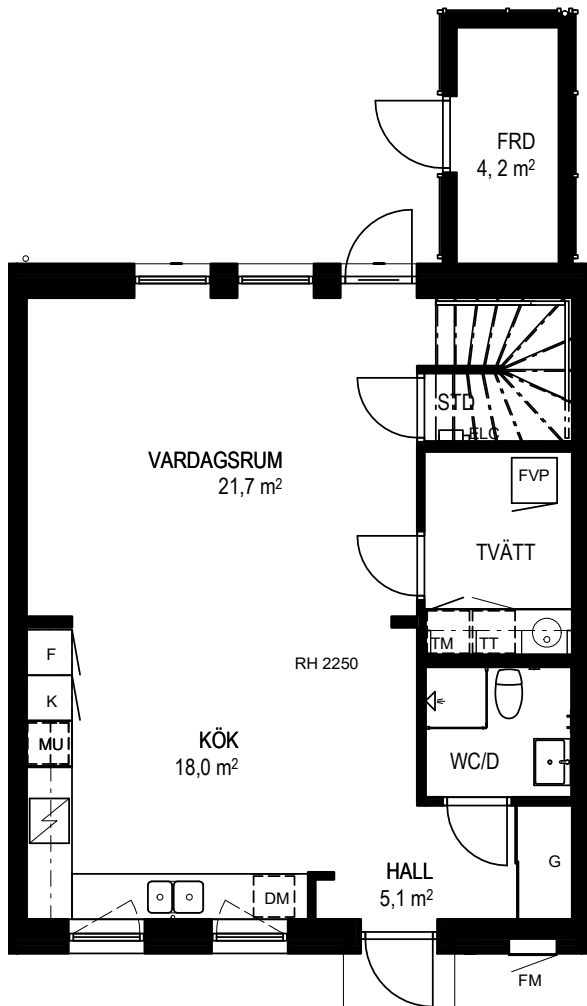

ÖVRE PLAN

MED RESERVATION FÖR FÖRÄNDRINGAR

TYP 6 - Radhus Kvadraten, 118 kvm

BRF HJÄRTAT, KÄVLINGE

Våning 1 & 2

Hus 01-02, 01-03, 01-04, 01-05, 03-02, 03-03, 03-04, 03-05, 03-06, 04-02, 04-05, 04-06

ENTRÉPLAN