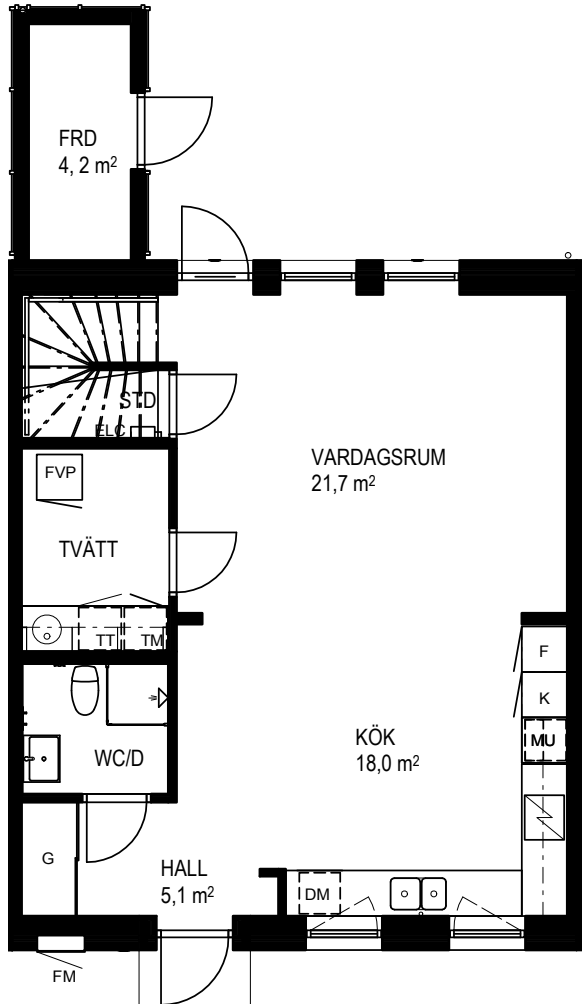

ÖVRE PLAN

MED RESERVATION FÖR FÖRÄNDRINGAR

TYP 3 - Radhus Kvadraten, 118 kvm

BRF HJÄRTAT, KÄVLINGE

Våning 1 & 2

Hus 02-02, 02-03

ENTRÉPLAN

0 5m

Skala 1:100

DM DISKMASKIN
F FRYSS
K KYL
G GARDEROB
L LINNESKÅP
STD STÄDSKÅP
MU UGN/MICROVÅGSUGN

TM TVÄTTMASKIN
TT TORKTUMLARE
FVP FRÅNLUTSVÄRMEPL
KLK KLÄDKAMMARE
ELC ELCENTRAL
FM FASADMÄTARSKÅP
--- VÄGGSKÅP