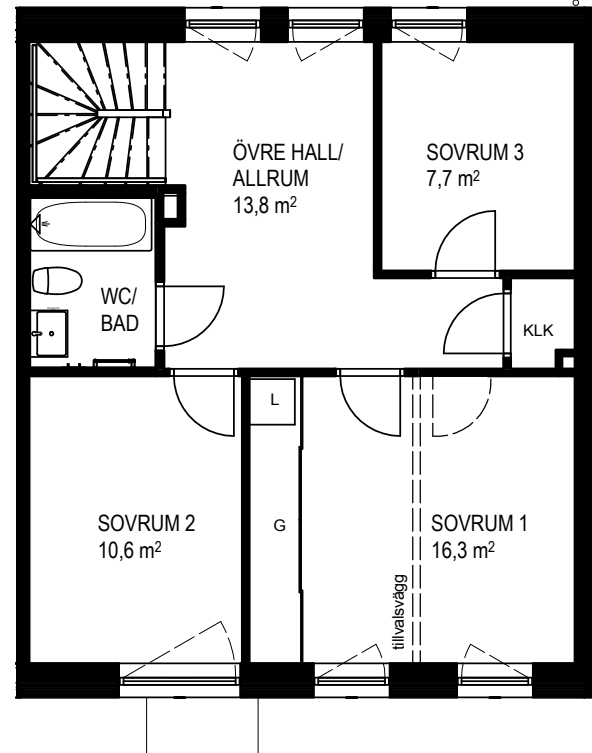

TYP 3 - Radhus Kvadraten, 118 kvm

BRF HJÄRTAT, KÄVLINGE

Våning 1 & 2

Hus 02-02, 02-03

0 5m

Skala 1:100

DM DISKMASKIN
F FRYSS
K KYL
G GARDEROB
L LINNESKÅP
STD STÄDSKÅP
MU UGN/MICROVÅGSUGN

TM TVÄTTMASKIN
TT TORKTUMLARE
FVP FRÅNLUTSVÄRMEPL
KLK KLÄDKAMMARE
ELC ELCENTRAL
FM FASADMÄTARSKÅP
--- VÄGGSKÅP

ÖVRE PLAN

MED RESERVATION FÖR FÖRÄNDRINGAR