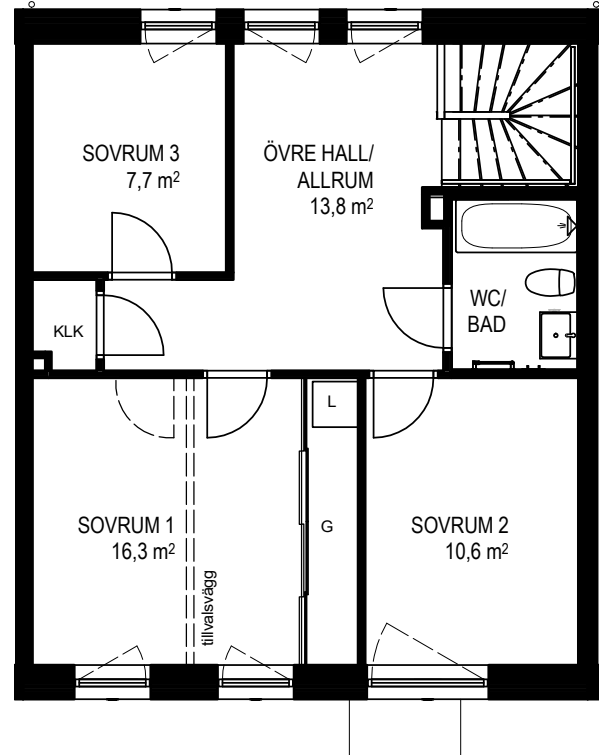

TYP 6 - Radhus Kvadraten, 118 kvm

BRF HJÄRTAT, KÄVLINGE

Våning 1 & 2

Hus 01-02, 01-03, 01-04, 01-05, 03-02, 03-03, 03-04, 03-05, 03-06, 04-02, 04-05, 04-06

Skala 1:100

DM DISKMASKIN
F FRYSS
K KYL
G GARDEROB
L LINNESKÅP
STD STÄDSKÅP
MU UGN/MICROVÅGSUGN

TM TVÄTTMASKIN
TT TORKTUMLARE
FVP FRÄNLUTSVÄRMEPL
KLK KLÄDKAMMARE
ELC ELCENTRAL
FM FASADMÄTARSKÅP
--- VÄGGSKÅP

ÖVRE PLAN

MED RESERVATION FÖR FÖRÄNDRINGAR