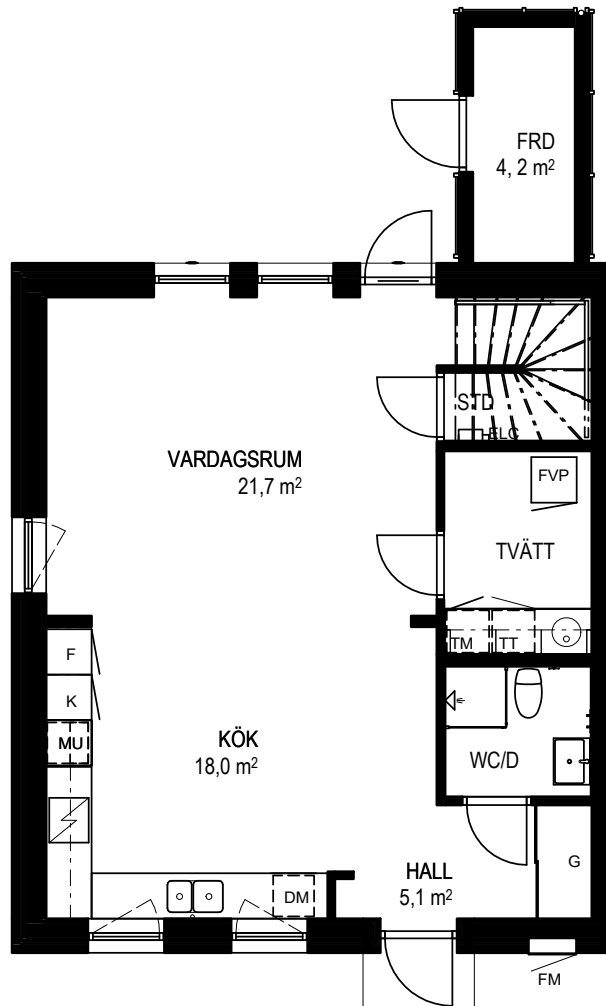

ÖVRE PLAN

MED RESERVATION FÖR FÖRÄNDRINGAR

TYP 5 - Radhus Kvadraten, 118 kvm

BRF HJÄRTAT, KÄVLINGE

Våning 1 & 2

Hus 01-06, 03-07, 04-01, 04-04

ENTRÉPLAN

Skala 1:100