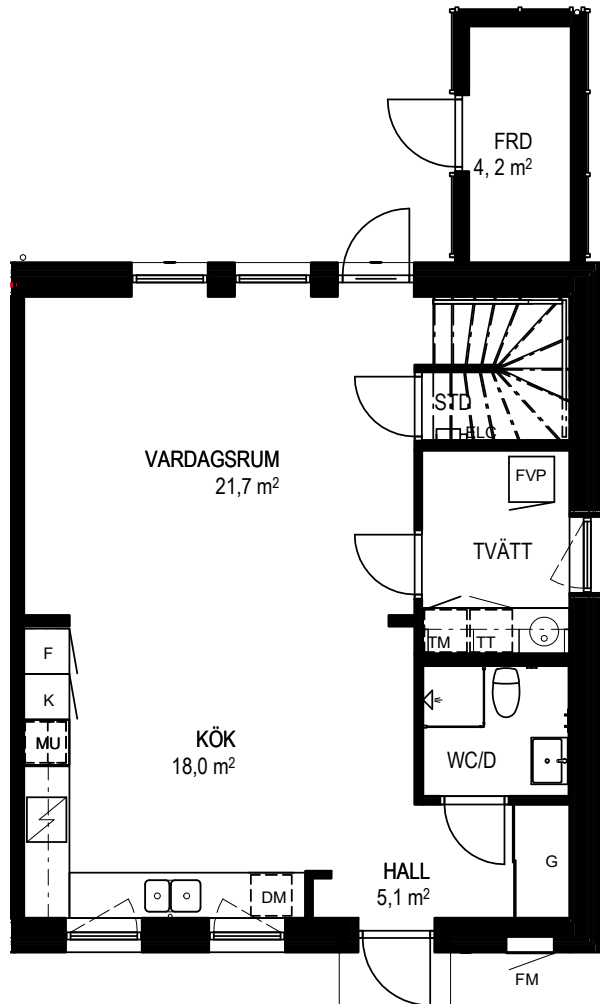

ÖVRE PLAN

MED RESERVATION FÖR FÖRÄNDRINGAR

TYP 4a - Radhus Kvadraten, 118 kvm

BRF HJÄRTAT, KÄVLINGE

Våning 1 & 2

Hus 01-01, 03-01, 04-03, 04-07

ENTRÉPLAN

Skala 1:100

DM DISKMASKIN
 F FRYSS
 K KYL
 G GARDEROB
 L LINNESKÅP
 STD STÅDSKÅP
 MU UGN/MICROVÅGSUGN

TM TVÄTTMASKIN
 TT TORKTUMLARE
 FVP FRÅNLUTSVÄRMEPL
 KLK KLÄDKAMMARE
 ELC ELCENTRAL
 FM FASADMÄTARSKÅP
 --- VÄGGSKÅP