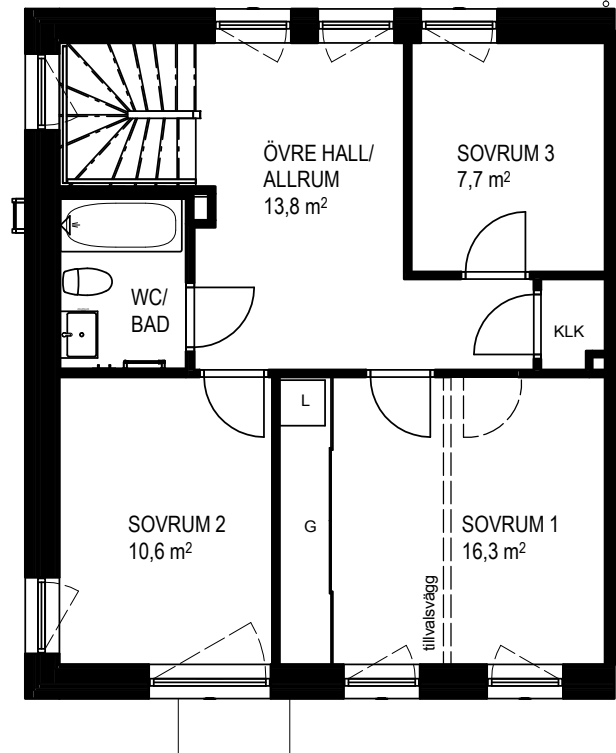

TYP 1 - Radhus Kvadraten, 118 kvm

BRF HJÄRTAT, KÄVLINGE

Våning 1 & 2

Hus 02-01

ENTRÉPLAN

Skala 1:100

DM DISKMASKIN
 F FRYS
 K KYL
 G GARDEROB
 L LINNESKÅP
 STD STÄDSKÅP
 MU UGN/MICROVÅGSUGN

TM TVÄTTMASKIN
 TT TORKTUMLARE
 FVP FRÄNLUTSVÄRMEPL
 KLK KLÄDKAMMARE
 ELC ELCENTRAL
 FM FASADMÄTARSKÅP
 --- VÄGGSKÅP

ÖVRE PLAN

MED RESERVATION FÖR FÖRÄNDRINGAR

TYP 2c - Radhus Kvadraten, 118 kvm

BRF HJÄRTAT, KÄVLINGE

Våning 1 & 2

Hus 02-04

ENTRÉPLAN

Skala 1:100

ÖVRE PLAN

MED RESERVATION FÖR FÖRÄNDRINGAR

TYP 3 - Radhus Kvadraten, 118 kvm

BRF HJÄRTAT, KÄVLINGE

Våning 1 & 2

Hus 02-02, 02-03

ENTRÉPLAN

0 5m