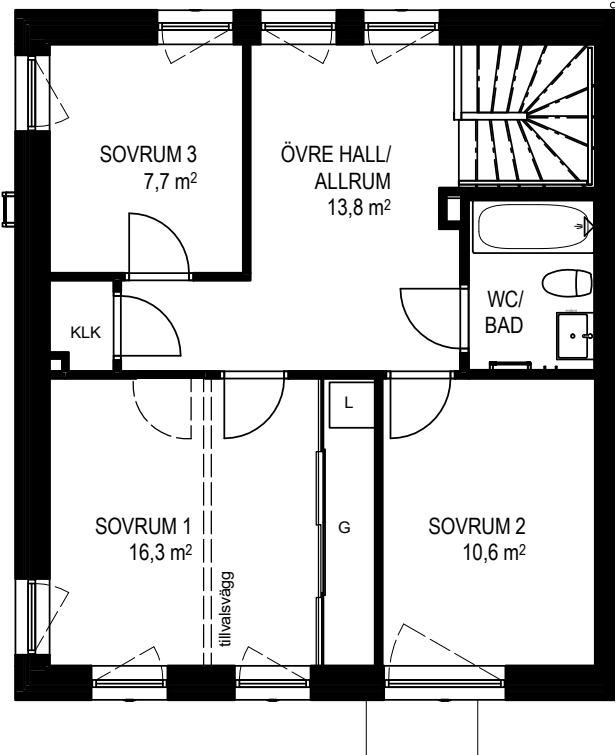

TYP 5 - Radhus Kvadraten, 118 kvm

BRF HJÄRTAT, KÄVLINGE

Våning 1 & 2

Hus 01-06, 03-07, 04-01, 04-04

Skala 1:100

DM DISKMASKIN
F FRYSS
K KYL
G GARDEROB
L LINNESKÅP
STD STÄDSKÅP
MU UGN/MICROVÅGSUGN

TM TVÄTTMASKIN
TT TORKTUMLARE
FVP FRÄNLUTSVÄRMEPU
KLK KLÄDKAMMARE
ELC ELCENTRAL
FM FASADMÄTARSKÅP
--- VÄGGSKÅP

ÖVRE PLAN

MED RESERVATION FÖR FÖRÄNDRINGAR