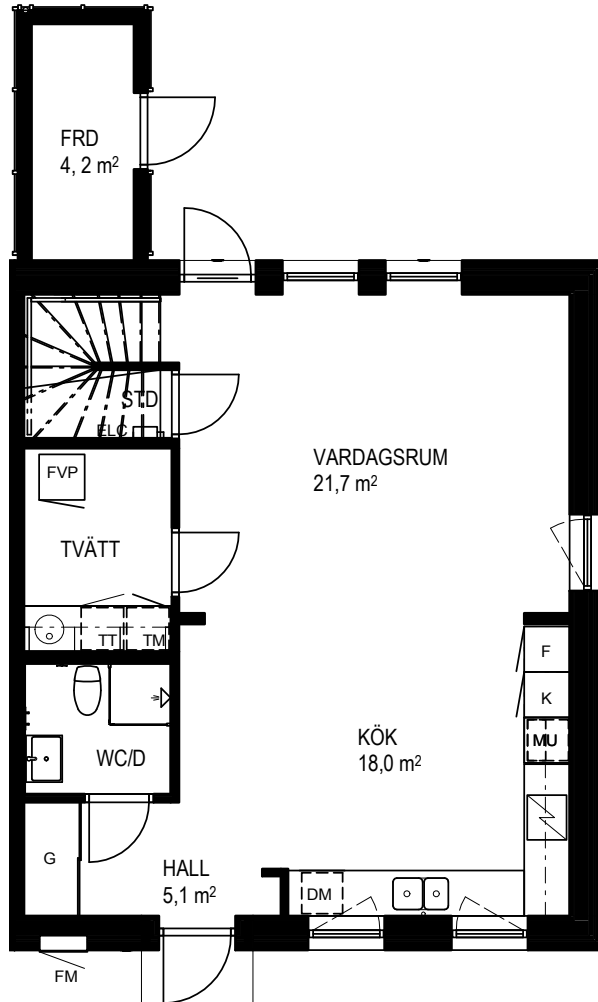

TYP 1 - Radhus Kvadraten, 118 kvm

BRF HJÄRTAT, KÄVLINGE

Våning 1 & 2

Hus 02-01

ENTRÉPLAN

Skala 1:100

DM DISKMASKIN
 F FRYS
 K KYL
 G GARDEROB
 L LINNESKÅP
 STD STÄDSKÅP
 MU UGN/MICROVÅGSUGN

TM TVÄTTMASKIN
 TT TORKTUMLARE
 FVP FRÄNLUTSVÄRMEPL
 KLK KLÄDKAMMARE
 ELC ELCENTRAL
 FM FASADMÄTARSKÅP
 --- VÄGGSKÅP

ÖVRE PLAN

MED RESERVATION FÖR FÖRÄNDRINGAR

TYP 2c - Radhus Kvadraten, 118 kvm

BRF HJÄRTAT, KÄVLINGE

Våning 1 & 2

Hus 02-04

ENTRÉPLAN

Skala 1:100