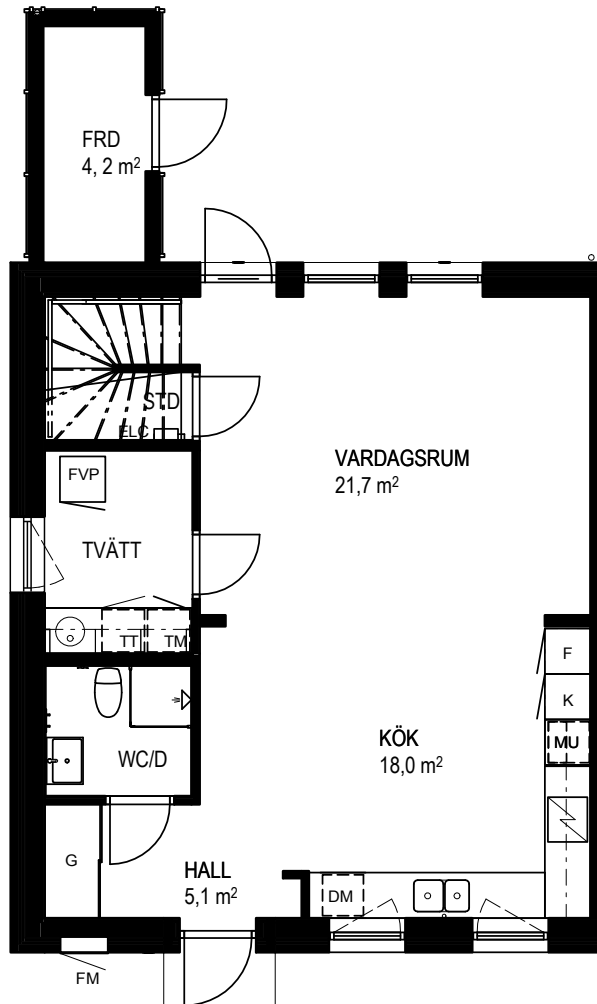

TYP 1 - Radhus Kvadraten, 118 kvm

BRF HJÄRTAT, KÄVLINGE

Våning 1 & 2

Hus 02-01

ENTRÉPLAN

Skala 1:100

DM DISKMASKIN
 F FRYS
 K KYL
 G GARDEROB
 L LINNESKÅP
 STD STÄDSKÅP
 MU UGN/MICROVÅGSUGN

TM TVÄTTMASKIN
 TT TORKTUMLARE
 FVP FRÄNLUTSVÄRMEPL
 KLK KLÄDKAMMARE
 ELC ELCENTRAL
 FM FASADMÄTARSKÅP
 --- VÄGGSKÅP

ÖVRE PLAN

MED RESERVATION FÖR FÖRÄNDRINGAR

TYP 2c - Radhus Kvadraten, 118 kvm

BRF HJÄRTAT, KÄVLINGE

Våning 1 & 2

Hus 02-04

ENTRÉPLAN

Skala 1:100

ÖVRE PLAN

MED RESERVATION FÖR FÖRÄNDRINGAR

TYP 3 - Radhus Kvadraten, 118 kvm

BRF HJÄRTAT, KÄVLINGE

Våning 1 & 2

Hus 02-02, 02-03

ENTRÉPLAN

0 5m