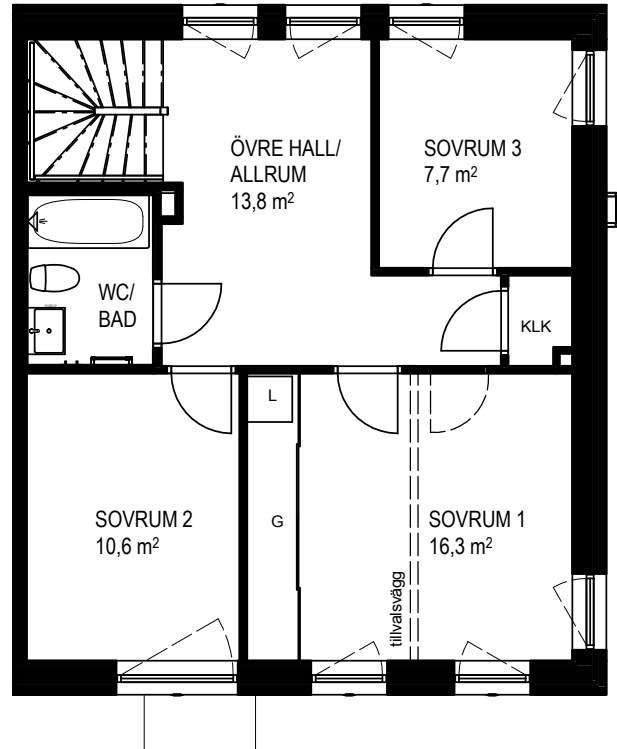

TYP 1 - Radhus Kvadraten, 118 kvm

BRF HJÄRTAT, KÄVLINGE

Våning 1 & 2

Hus 02-01

ENTRÉPLAN

Skala 1:100

DM DISKMASKIN
 F FRYS
 K KYL
 G GARDEROB
 L LINNESKÅP
 STD STÄDSKÅP
 MU UGN/MICROVÅGSUGN

TM TVÄTTMASKIN
 TT TORKTUMLARE
 FVP FRÄNLUTSVÄRMEPL
 KLK KLÄDKAMMARE
 ELC ELCENTRAL
 FM FASADMÄTARSKÅP
 --- VÄGGSKÅP

ÖVRE PLAN

MED RESERVATION FÖR FÖRÄNDRINGAR

TYP 2c - Radhus Kvadraten, 118 kvm

BRF HJÄRTAT, KÄVLINGE

Våning 1 & 2

Hus 02-04

ENTRÉPLAN

Skala 1:100