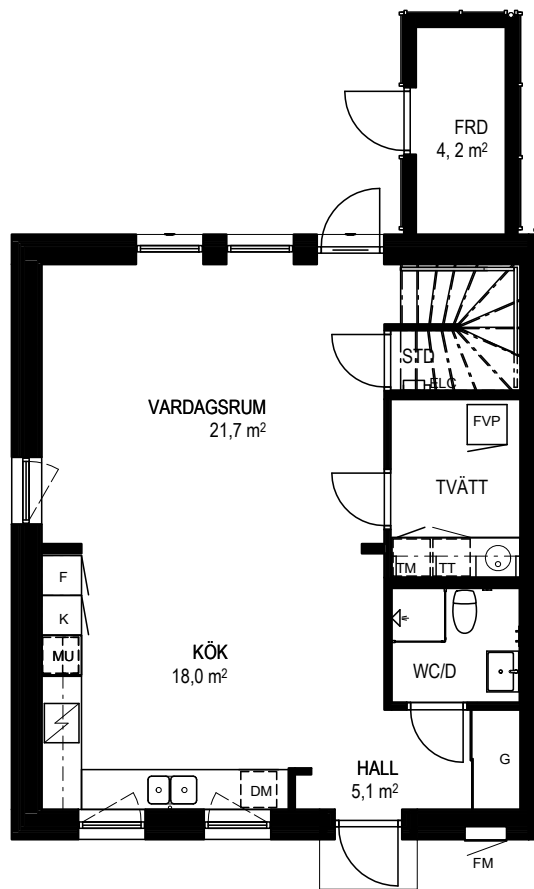

TYP 5 - Radhus Kvadraten, 118 kvm

FYLLINGE, HALMSTAD

Våning 1 & 2

Hus 02-04

ENTRÉPLAN

ÖVRE PLAN

0 5m
Skala 1:100

DM DISKMASKIN
F FRYS
K KYL
G GARDEROB
L LINNESKÅP
STD STÄDSKÅP
MU UGN/MICROVÅGSUGN

TM TVÄTTMASKIN
TT TORKTUMLARE
FVP FRÄNLUTSVÄRMEPUMP
KLK KLÄDKAMMARE
ELC ELCENTRAL
FM FASADMÄTARSKÅP
--- VÄGGSKÅP

Vån. 2
Vån. 1

MED RESERVATION FÖR FÖRÄNDRINGAR