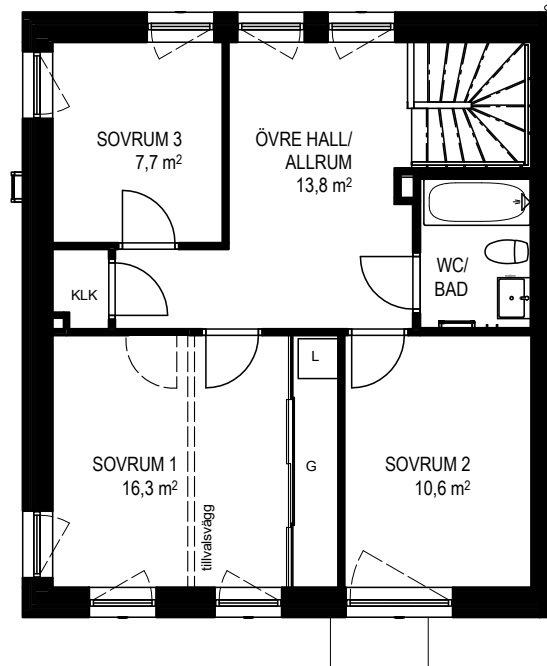

TYP 5 - Radhus Kvadraten, 118 kvm

FYLLINGE, HALMSTAD

Våning 1 & 2

Hus 02-04

ENTRÉPLAN

ÖVRE PLAN

0 5m
Skala 1:100

DM DISKMASKIN
F FRYS
K KYL
G GARDEROB
L LINNESKÅP
STD STÄDSKÅP
MU UGN/MICROVÅGSUGN